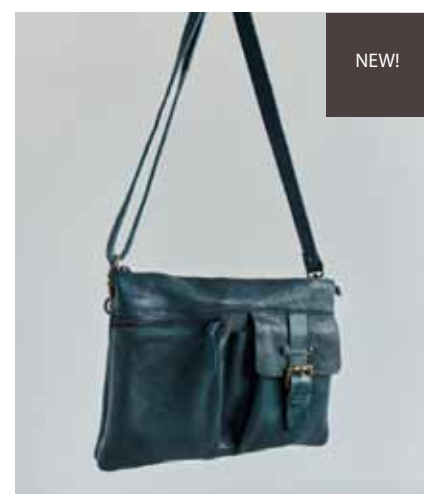

5503

---

yuma

9"H x 2.5"D x 12"L

Teal