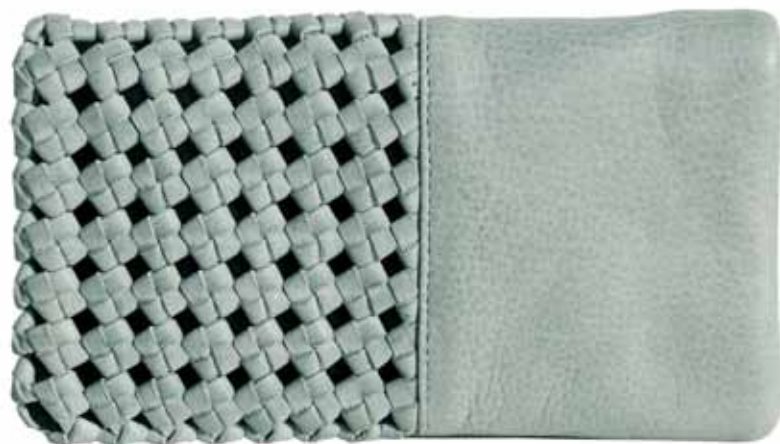

latico®

#3137 Whitney Wallet: Sand, Lemon, Poppy, Oat, Denim

07 WALLETS

latico®

3137

whitney

4.5"H x 1"D x 8"L

Sky Blue