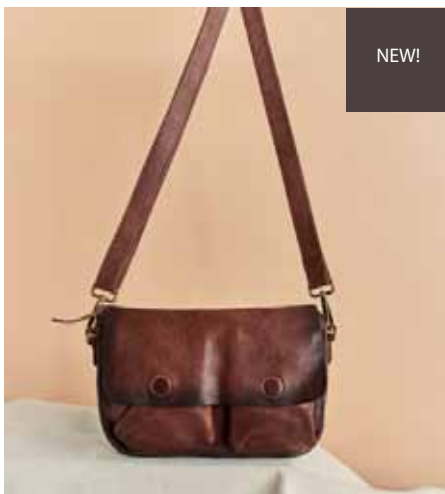

5502

---

terra

6"H x 1.5"D x 10.25"L

Brown