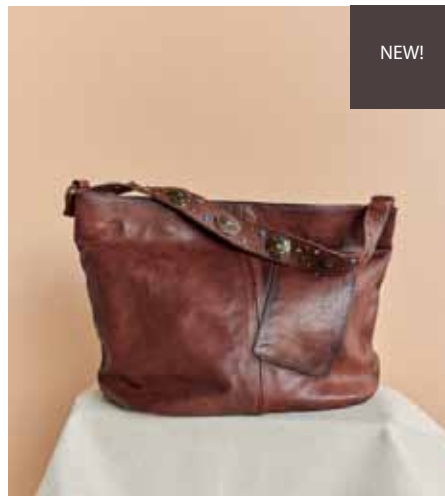

5506

---

tate

12"H x 6.75"D x 17"L

Brown